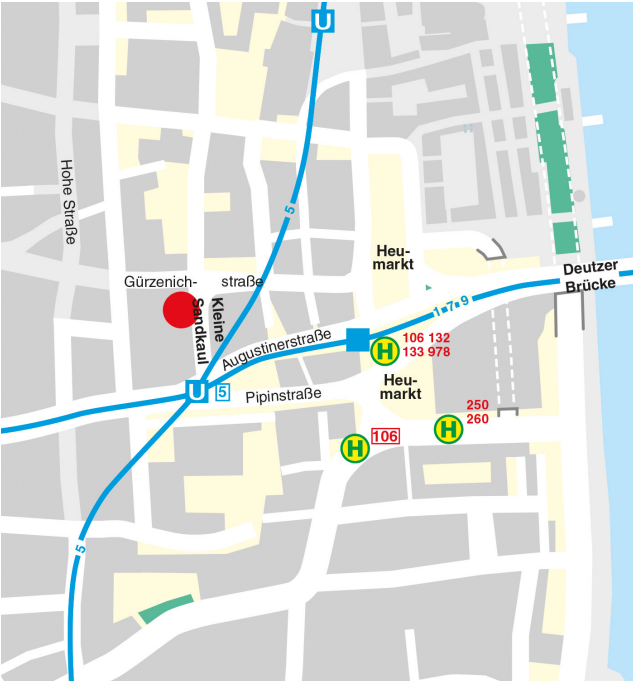

Yol tarifi

Danışma için bir randevu almalısınız. Lütfen bize telefon ediniz !

Telefon numaramız :0221/221 29292.

Belediye Entegrasyon Merkezinin adresi:
Kleine Sandkaul 5, 50667 Köln

Bizi nasıl bulabilirsiniz?

Otobüs veya trenle „Heumarkt“ durağına kadar gidiniz.

Buradan Neumarkt yönünde Pipinstraße' ye gidiniz.
Dorint Hotel'den sağa „Kleine Sandkaul“a dönünüz.

in anderen Sprachen
in other languages
en otros langues
en otros idiomas
diger dillerde