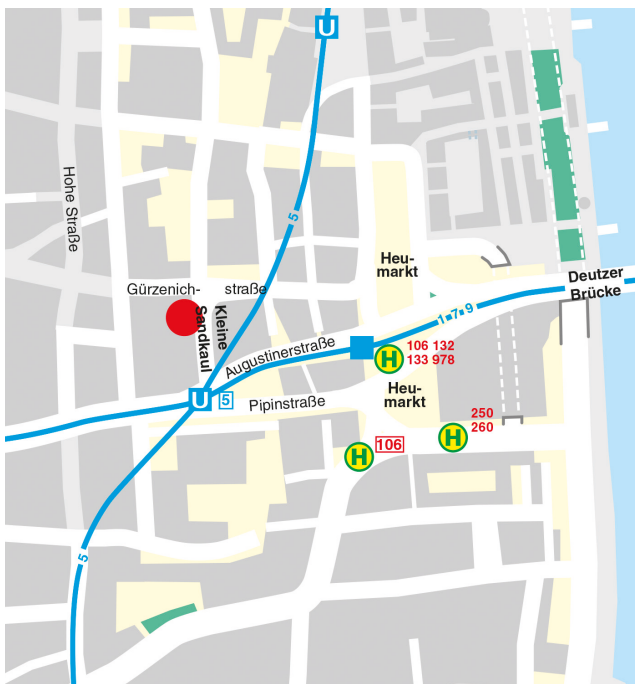

Opis puta

Za konsultaciju Vam je potreban termin. Molimo Vas da nas pozovete!

Naš broj telefona :0221/221 29292.

Adresa opštinskog integracionog centra je:
Kleine Sandkaul 5, 50667 Köln

Kako ćete nas pronaći?

Vozite se autobusom ili tramvajem do stanice „Heu-
markt“.

Odatle idete ulicom Pipinstraße u pravcu Neumarkt.
Na uglu Dorint hotela skrećete desno u „Kleine
Sandkaul“

in anderen Sprachen
in other languages
en otros langues
en otros idiomas
diger dillerde