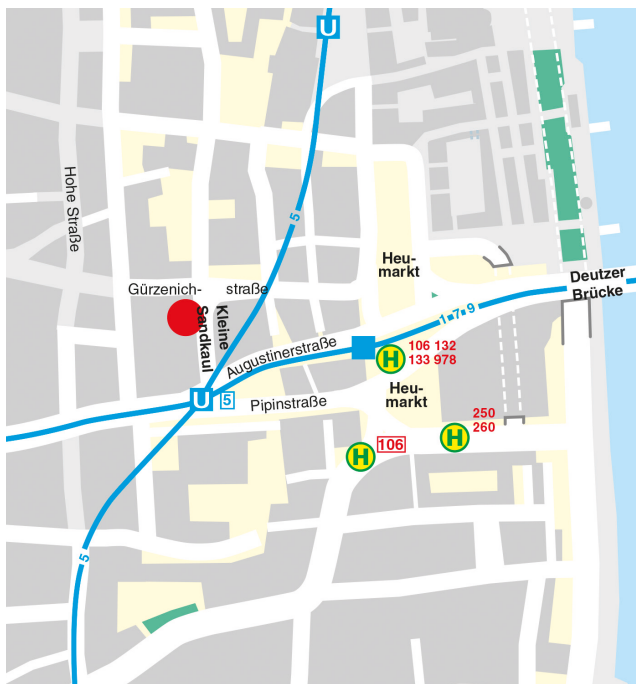

На автобусе или поезде Вы доезжаете до остановки „Heumarkt“.
Оттуда Вы идете по Pipinstraße в направлении Neumarkt. На углу гостиницы Dorint Hotels Вы заходите „Kleine Sandkaul“ по правой стороне.

in anderen Sprachen
in other languages
en otros langues
en otros idiomas
diger dillerde