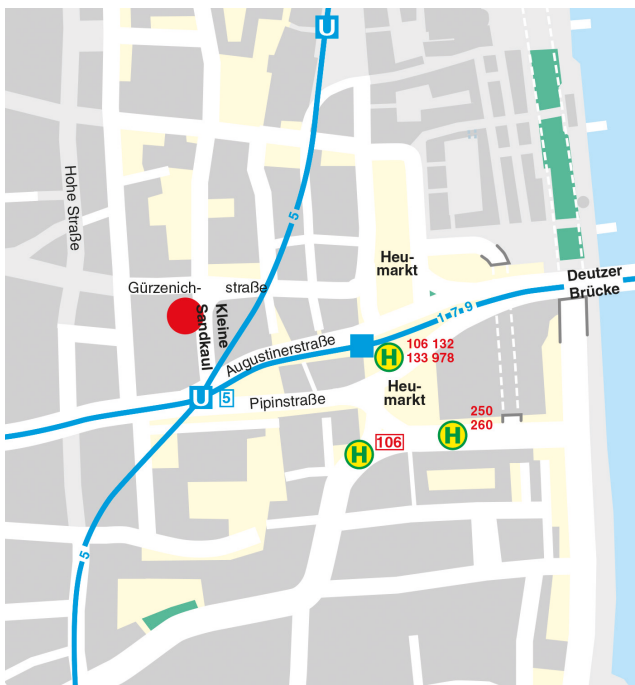

### Lată cum ne găsiți:

Vă deplasați cu autobuzul sau cu trenul până la stația „Heumarkt“.

De acolo urmați strada Pipinstraße în direcția Neumarkt. La colțul cu hotelul Dorint Hotels mergeți în dreapta, pe strada „Kleine Sandkaul“.