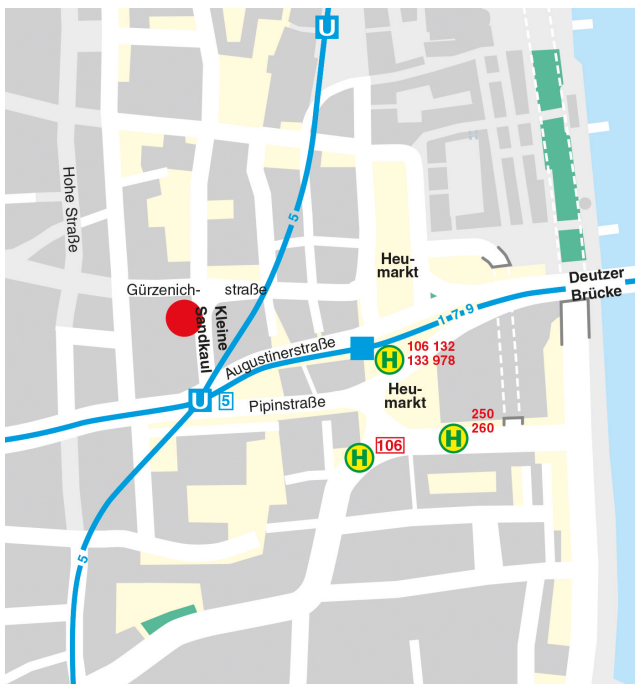

Jak do nas dotrzeć?

Należy podjechać autobusem lub pociągiem na przystanek „Heumarkt”. Stamtąd należy udać się Pipinstraße w kierunku Neumarkt. Na rogu hotelu Dorint należy skrócić w prawo w „Kleine Sandkaul”. „Kleine Sandkaul” по правой стороне.