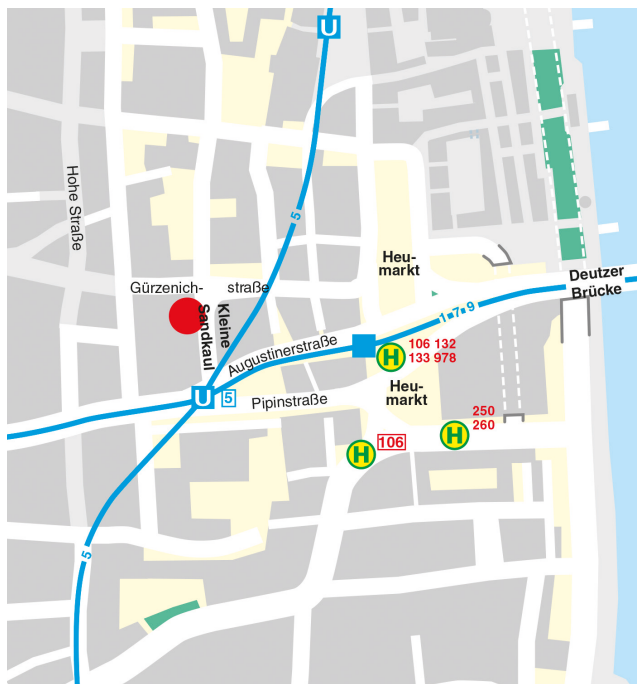

Πώς θα έρθετε σε εμάς;

Παίρνετε το λεωφορείο ή το τρένο και κατεβαίνετε στη στάση «Heumarkt».

Από εκεί ακολουθείτε την οδό Pipinstraße με κατεύθυνση προς Neumarkt.

Στη γωνία του ξενοδοχείου Dorint στρίβετε δεξιά στην οδό «Kleine Sandkaul»