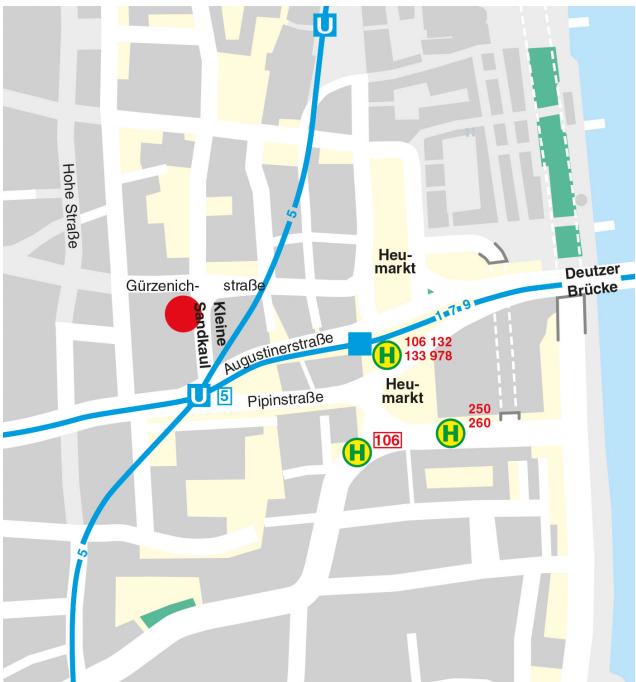

Prenez le bus ou le tramway jusqu'à la station «
Heumarkt ». Prenez ensuite la rue « Pipinstraße »,
en direction de « Neumarkt ». À l'angle de l'hôtel «
Dorint », prenez à droite la rue « Kleine Sandkaul »
Na rogu hotelu Dorint należy skręcić w prawo w „Klei-
ne Sandkaul” „Kleine Sandkaul“