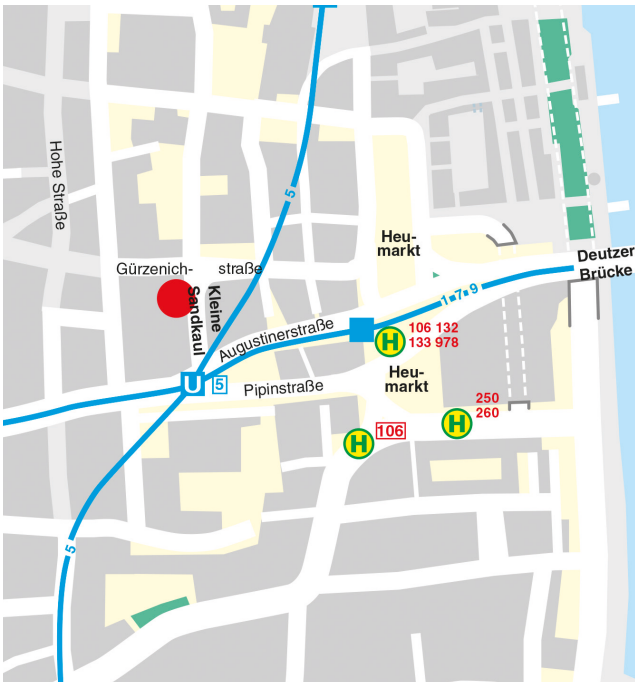

برای مشاوره باید وقت بگیرید. لطفاً با این شماره به ما تماس بگیرید!
شماره تلفن ما: ۰۲۲۱/۲۲۱ ۲۹۲۹۲

آدرس مرکز همبستگی محلی:
Köln ۵۰۶۶۷, ۵ Kleine Sandkaul

کروکی

با اتوبوس یا قطار به ایستگاه «Heumarkt» بیایید.
از آنجا در Pipinstraße به سمت Neumarkt بیایید.
این مرکز در کنار هتل «Dorint Hotel» به سمت راست در «Kleine Sandkaul» واقع شده است.