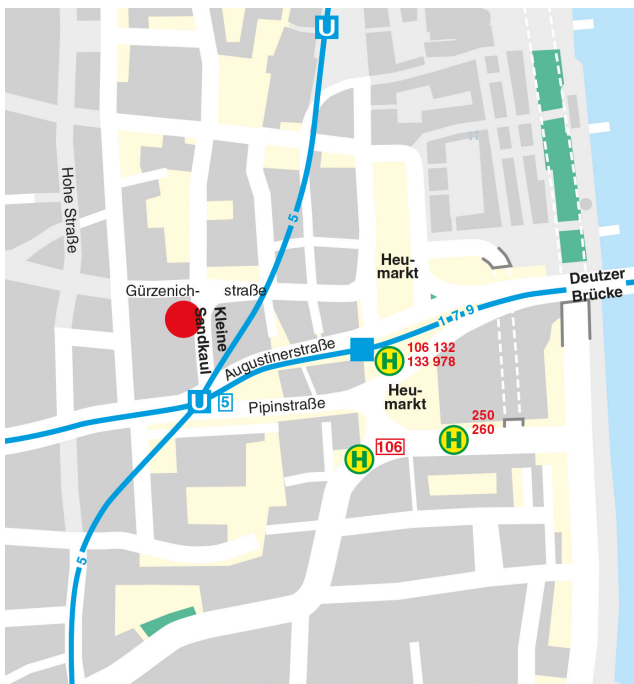

Lokacija

Za savjetovanje Vam je potreban termin. Molimo da nas nazovete!

Naš broj telefona: 0221/221 29292.

Adresa Komunalnog centra za integraciju je:
Kleine Sandkaul 5, 50667 Keln

Kako do nas?

Vozite se autobusom ili vozom do stanice „Heu-
markt“. Pješačite ulicom „Pipinstraße“ u pravcu
Neumarkt. Na uglu Dorint hotela, skrenite desno u
ulicu „Kleine Sandkaul“.