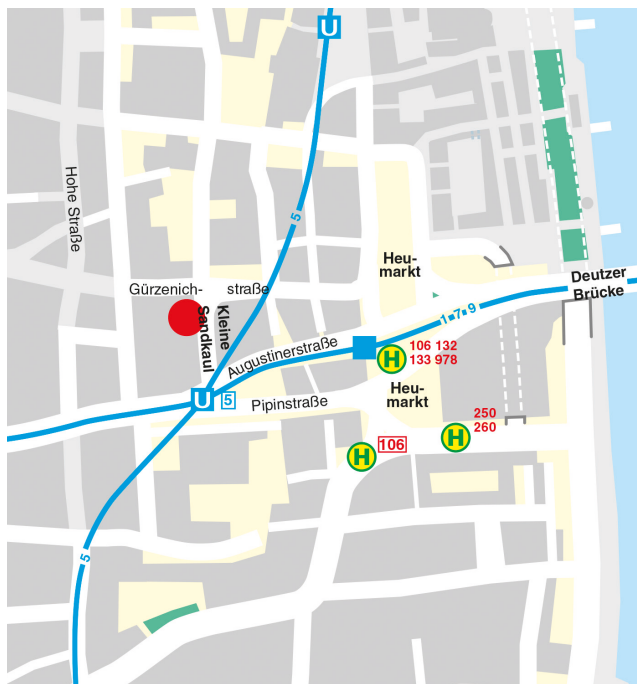

Указания

За консултация Ви е нужен уговорен час. Обадете ни се!

Нашият телефонен номер е: 0221/221 29292

Адрес на местния интеграционен център:

Kleine Sandkaul 5, 50667 Köln

Как да ни намерите?

С автобус или влак до спирка "Neumarkt"
От там тръгнете по Pipinstraße в посока Neumarkt.
На ъгъла на хотел Dorint тръгнете на дясно към
"Kleine Sandkaul".