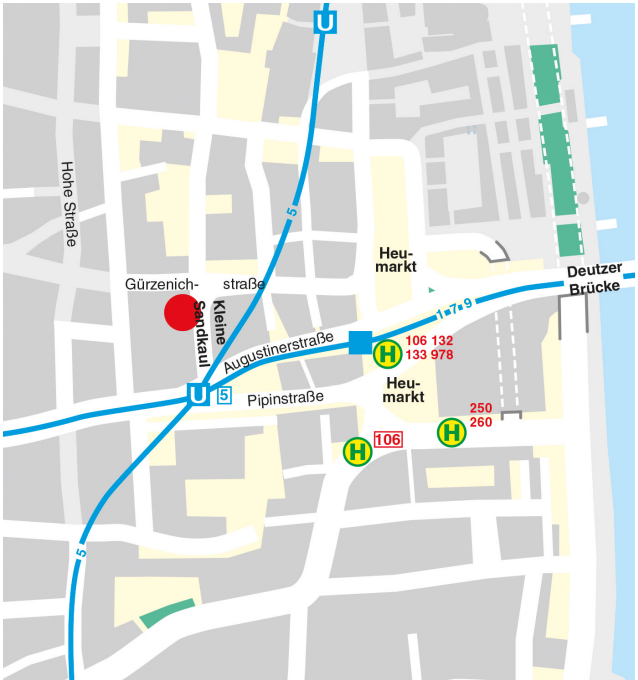

سوف تستقل الحافلة أو القطار إلى موقف محطة „Heumarkt“ من هناك عليك التوجه إلى شارع Pipinstraße باتجاه Neumarkt من زاوية فندق Dorint Hotels ينبغي عليك التوجه يميناً باتجاه „Kleine Sandkaul“

in anderen Sprachen  
in other languages  
en otros langues  
en otros idiomas  
diger dillerde