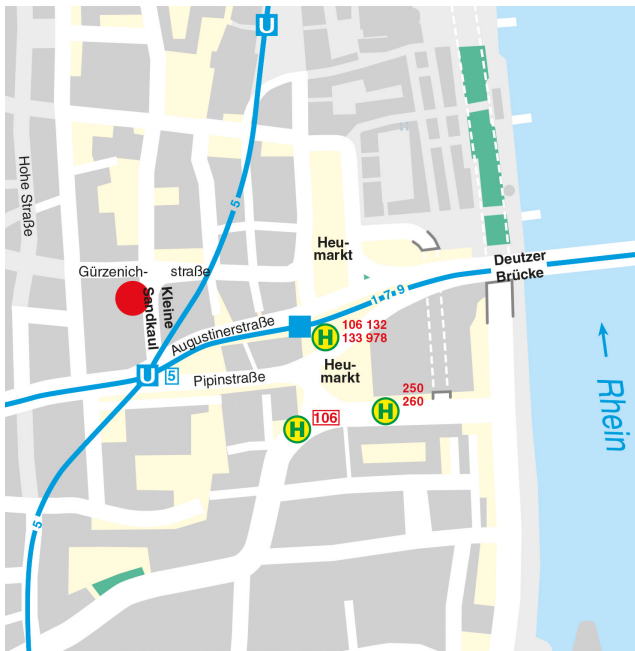

**7.** Zyra e Arsimit për Qytetin e Kölnit do të ju dërgoj pastaj një shkresë. Në këtë shkresë, ju do të njoftoheni se në cilën shkollë do të ndjek mësimet fëmija juaj.

**8.** Nëse shkresa nga Zyra e Arsimit ka ardhur te ju dhe fëmija juaj ka vizituar Entin e shëndetësisë, fëmija juaj mund të ndjek mësimet shkollore. Ne i dëshirojmë shumë suksese!

## Përshkrimi i rrugës

Për këshilla ju duhet të caktoni një termin. Ju lutem na kontaktoni përmes telefonit në numrin tonë: 0221/221 29292.

Qendra Komunale për Integrim gjendet në Adresën:  
Rruga: Kleine Sandkaul 5, 50667 Köln

Si mund të na gjeni?

Udhëtoni me tren apo autobus deri te stacioni „Heu-  
markt“. Prej aty ecni kah rruga Pipinstraße në drejtim të  
Neumarkt. Në cep të hotelit Dorint kthehuni djathtas  
në rrugën „Kleine Sandkaul“. ođó «Kleine Sandkaul»